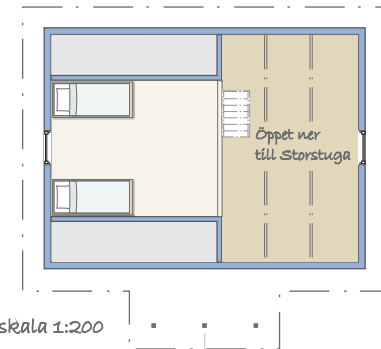

Huset på ritningen är extrautrustat med veranda.
Observera att färgerna på ritningen endast är ett förslag.

Loftet skala 1:200

Kolla att utriftsinställningen i Adobe Acrobat inte skalar ner din utskrift.

Plasnlösning	
Älvängen 53+9m ²	
Skapad 2007.08.08	Ritad av Anders Rizell/Örjan Svensson
Senaste ändring	
Skala 1:100/1:200	
0226-181 41 070-693 23 39	